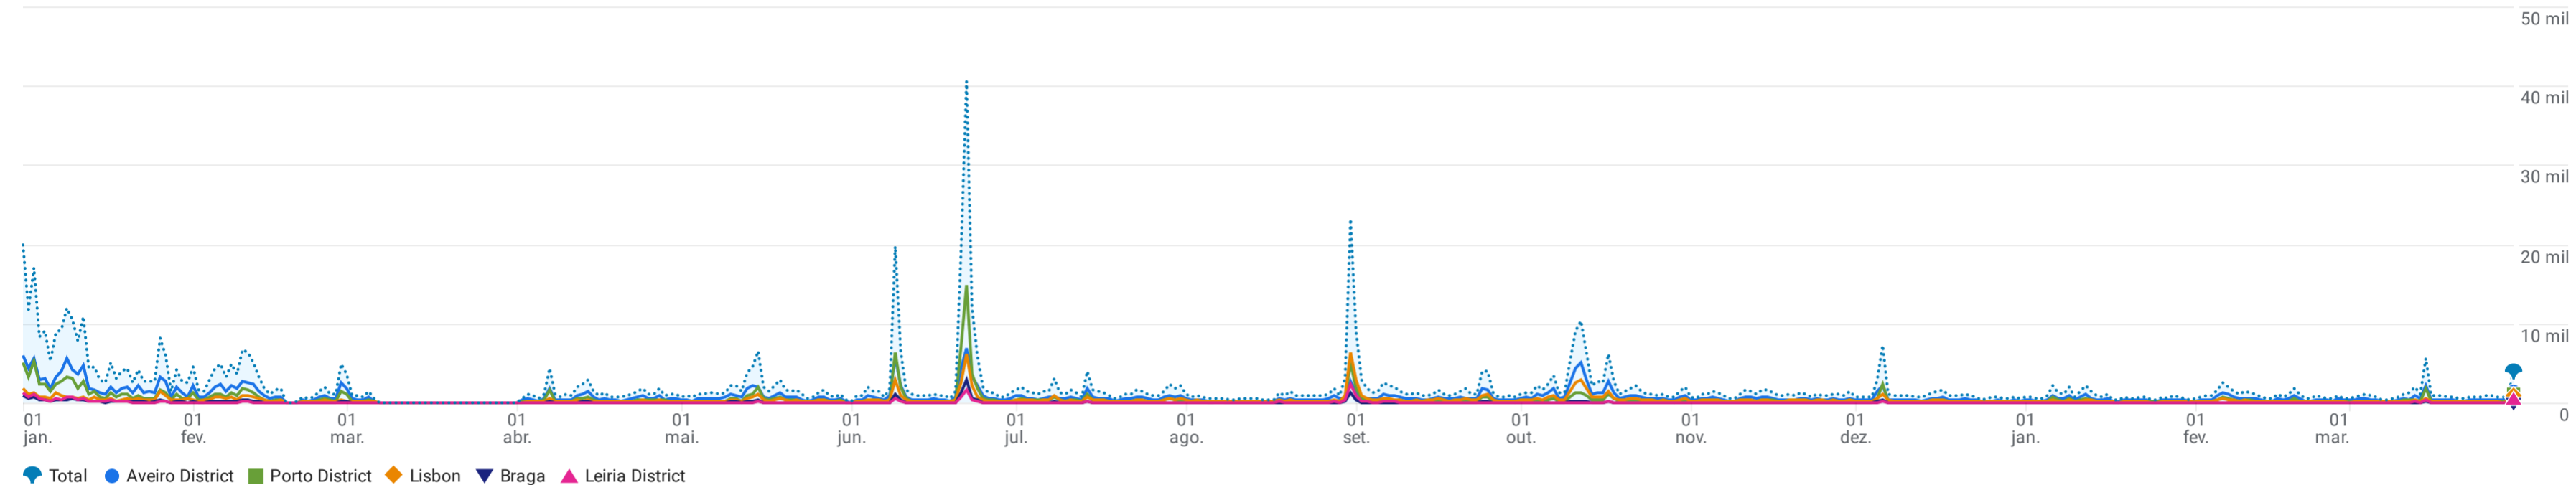

### Detalhes de dados demográficos: Região

Adicionar filtro

Utilizadores ativos por Região ao longo do tempo

Preencher linhas		Pesquisar...										Linhas por página: 10	Ir para: 1	1-10 de 21
Região	Utilizadores ativos	Utilizadores novos	Sessões com interação	Taxa de interação	Sessões com interação por utilizador ativo	Tempo de interação médio por utilizador ativo	Quantidade de eventos Todos os eventos	Eventos principais Todos os eventos	Taxa de eventos principais do utilizador Todos os eventos	Receita total				
<input checked="" type="checkbox"/> Total	635 380 80,25% do total	556 357 80,62% do total	436 929 89,45% do total	38,66% Média +3,57%	0,69 Média +11,46%	31 s Média +14,43%	13 980 601 91,34% do total	0,00	0%	0,00 €				
<input checked="" type="checkbox"/> 1 Aveiro District	229 626 (36,14%)	180 725 (32,48%)	197 937 (45,3%)	41,35%	0,86	43 s	6 187 357 (44,26%)	0,00 (-)	0%	0,00 € (-)				
<input checked="" type="checkbox"/> 2 Porto District	173 412 (27,29%)	136 801 (24,59%)	88 709 (20,3%)	35,5%	0,51	21 s	3 162 035 (22,62%)	0,00 (-)	0%	0,00 € (-)				
<input checked="" type="checkbox"/> 3 Lisbon	132 125 (20,79%)	113 739 (20,44%)	83 109 (19,02%)	39,34%	0,63	27 s	2 182 746 (15,61%)	0,00 (-)	0%	0,00 € (-)				
<input checked="" type="checkbox"/> 4 Braga	28 109 (4,42%)	22 072 (3,97%)	12 253 (2,8%)	31,06%	0,44	18 s	438 570 (3,14%)	0,00 (-)	0%	0,00 € (-)				
<input checked="" type="checkbox"/> 5 Leiria District	24 865 (3,91%)	18 575 (3,34%)	10 586 (2,42%)	31,6%	0,43	17 s	390 181 (2,79%)	0,00 (-)	0%	0,00 € (-)				
<input type="checkbox"/> 6 Coimbra District	23 566 (3,71%)	19 030 (3,42%)	10 695 (2,45%)	33,3%	0,45	19 s	390 997 (2,8%)	0,00 (-)	0%	0,00 € (-)				
<input type="checkbox"/> 7 Setubal	19 611 (3,09%)	15 930 (2,86%)	9 447 (2,16%)	36,49%	0,48	17 s	300 531 (2,15%)	0,00 (-)	0%	0,00 € (-)				
<input type="checkbox"/> 8 Viseu District	15 024 (2,36%)	11 956 (2,15%)	5 466 (1,25%)	27,55%	0,36	13 s	276 398 (1,98%)	0,00 (-)	0%	0,00 € (-)				
<input type="checkbox"/> 9 Faro District	9 649 (1,52%)	7 893 (1,42%)	4 511 (1,03%)	37,94%	0,47	20 s	118 528 (0,85%)	0,00 (-)	0%	0,00 € (-)				
<input type="checkbox"/> 10 Santarem District	8 840 (1,39%)	7 572 (1,36%)	3 237 (0,74%)	29,95%	0,37	15 s	114 184 (0,82%)	0,00 (-)	0%	0,00 € (-)				