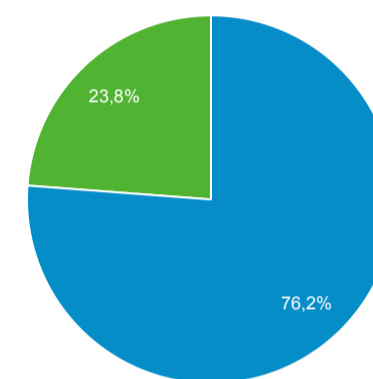

Vista geral do público-alvo

30/03/2021 - 05/04/2022

Todos os utilizadores
 100,00% Utilizadores

Vista geral

● Número de sessões por utilizador

Utilizadores 675 156	Novos Utilizadores 613 885	Sessões 1 429 149	Número de sessões por utilizador 2,12
Visualizações de página 1 968 364	Páginas/Sessão 1,38	Duração média da sessão 00:00:46	Taxa de rejeições 81,25%

■ New Visitor ■ Returning Visitor

Cidade	Utilizadores	% Utilizadores
1. (not set)	146 249	17,97%
2. Porto	126 908	15,60%
3. Aveiro	115 542	14,20%
4. Lisbon	110 136	13,54%
5. Sao Joao da Madeira	26 989	3,32%
6. Agueda	23 835	2,93%
7. Vila Nova de Gaia	19 286	2,37%
8. Braga	18 581	2,28%
9. Coimbra	17 706	2,18%
10. Ilhavo	14 803	1,82%