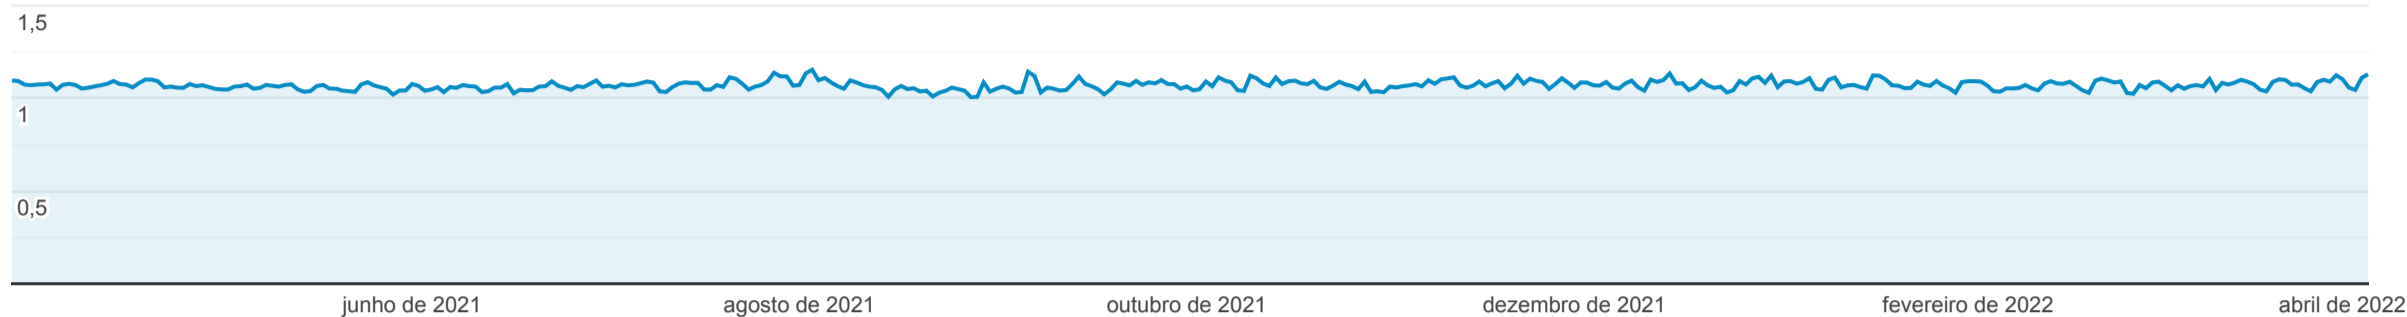

Vista geral do público-alvo

30/03/2021 - 05/04/2022

Todos os utilizadores
 100,00% Utilizadores

Vista geral

● Número de sessões por utilizador

Utilizadores 675 156	Novos Utilizadores 613 885	Sessões 1 429 149	Número de sessões por utilizador 2,12
Visualizações de página 1 968 364	Páginas/Sessão 1,38	Duração média da sessão 00:00:46	Taxa de rejeições 81,25%

■ New Visitor ■ Returning Visitor

Cidade	Utilizadores	% Utilizadores
1. (not set)	146 249	17,97%
2. Porto	126 908	15,60%
3. Aveiro	115 542	14,20%
4. Lisbon	110 136	13,54%
5. Sao Joao da Madeira	26 989	3,32%
6. Agueda	23 835	2,93%
7. Vila Nova de Gaia	19 286	2,37%
8. Braga	18 581	2,28%
9. Coimbra	17 706	2,18%
10. Ilhavo	14 803	1,82%