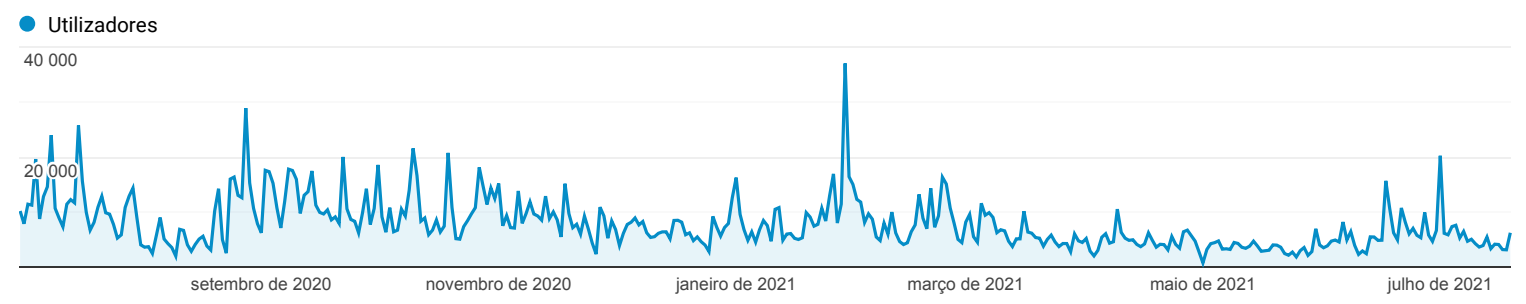

Vista geral do público-alvo

Todos os utilizadores
 100,00% Utilizadores

01/07/2020 - 19/07/2021

Vista geral

Utilizadores
1 173 504

Novos Utilizadores
1 035 265

Sessões
3 309 197

Número de sessões por utilizador
2,82

Visualizações de página
4 461 556

Páginas/Sessão
1,35

Duração média da sessão
00:00:42

Taxa de rejeições
79,52%

■ New Visitor ■ Returning Visitor

| Cidade | Utilizadores | % Utilizadores |
|------------------------|--------------|----------------|
| 1. (not set) | 296 436 | 20,07% |
| 2. Porto | 249 343 | 16,88% |
| 3. Lisbon | 189 846 | 12,85% |
| 4. Aveiro | 161 147 | 10,91% |
| 5. Sao Joao da Madeira | 57 495 | 3,89% |
| 6. Vila Nova de Gaia | 46 529 | 3,15% |
| 7. Braga | 39 044 | 2,64% |
| 8. Agueda | 35 935 | 2,43% |
| 9. Coimbra | 35 892 | 2,43% |
| 10. Ilhavo | 24 106 | 1,63% |