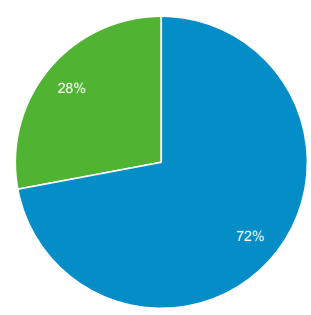

Vista geral do público-alvo

Todos os utilizadores
 100,00% Utilizadores

01/07/2020 - 19/07/2021

Vista geral

Utilizadores
1 173 504

Novos Utilizadores
1 035 265

Sessões
3 309 197

Número de sessões por utilizador
2,82

Visualizações de página
4 461 556

Páginas/Sessão
1,35

Duração média da sessão
00:00:42

Taxa de rejeições
79,52%

■ New Visitor ■ Returning Visitor

| Cidade | Utilizadores | % Utilizadores |
|------------------------|--------------|----------------|
| 1. (not set) | 296 436 | 20,07% |
| 2. Porto | 249 343 | 16,88% |
| 3. Lisbon | 189 846 | 12,85% |
| 4. Aveiro | 161 147 | 10,91% |
| 5. Sao Joao da Madeira | 57 495 | 3,89% |
| 6. Vila Nova de Gaia | 46 529 | 3,15% |
| 7. Braga | 39 044 | 2,64% |
| 8. Agueda | 35 935 | 2,43% |
| 9. Coimbra | 35 892 | 2,43% |
| 10. Ilhavo | 24 106 | 1,63% |